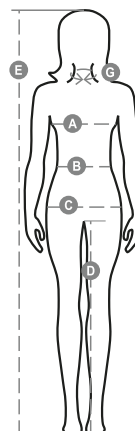

# SUNSET LADY FLUO

000838-0253

Camiseta ceñida de manga corta y cuello redondo para mujer, con banda elástica en cuello de elastano de 1,5 cm con pespunte superior en la parte delantera, cinta de refuerzo de contraste de hombro a hombro visible en la parte interior del cuello, costuras elásticas, costuras laterales

**Composición:** 65 % POLIÉSTER + 35 % ALGODÓN

**Apariencia:** JERSEY CON 65%POLYESTERE

**Peso:** 150 GR/MQ

**Tallas:** XS-S-M-L-XL-XXL

**Embalaje:** 5/100

**HECHO EN:** HECHO EN BANGLADESH

**HS CODE:** 61099020

## Guía de tallas

International Sizes	XS		S		M		L		XL		XXL		3XL	
IT	34	36	38	40	42	44	46	48	50	52	54	56	58	60
FR - ES	30	32	34	36	38	40	42	44	46	48	50	52	54	56
DE	28	30	32	34	36	38	40	42	44	46	48	50	52	54
UK	2	4	6	8	10	12	14	16	18	20	22	24	26	28
<b>(G) - cm</b>	36	36	37	37	38,5	38,5	39,5	39,5	41	41	42	42	43	43
<b>(G) - in</b>	14	14	14½	14½	15	15	15½	15½	16	16	16½	16½	17	17
<b>(A) - cm</b>	72	76	80	84	88	92	96	100	104	108	112	116	120	124
<b>(A) - in</b>	28	30	31	33	35	36	37	39	41	42	44	45	47	48
<b>(B) - cm</b>	54	58	62	66	70	74	76	80	84	88	92	96	100	104
<b>(B) - in</b>	21	23	24	26	27	29	30	31	33	35	36	38	39	41
<b>(C) - cm</b>	80	84	88	92	96	100	104	108	112	116	120	124	128	132
<b>(C) - in</b>	31	33	35	36	38	39	41	42	44	45	47	48	50	51
<b>(D) - cm</b>	81	81	82	82	82	82	83	83	84	84	84	84	85	85
<b>(D) - in</b>	32	32	32	32	32	32	32	32	33	33	33	33	34	34
<b>(E) - cm</b>	160/175						168/185							
<b>(E) - in</b>	63/69						66/73							